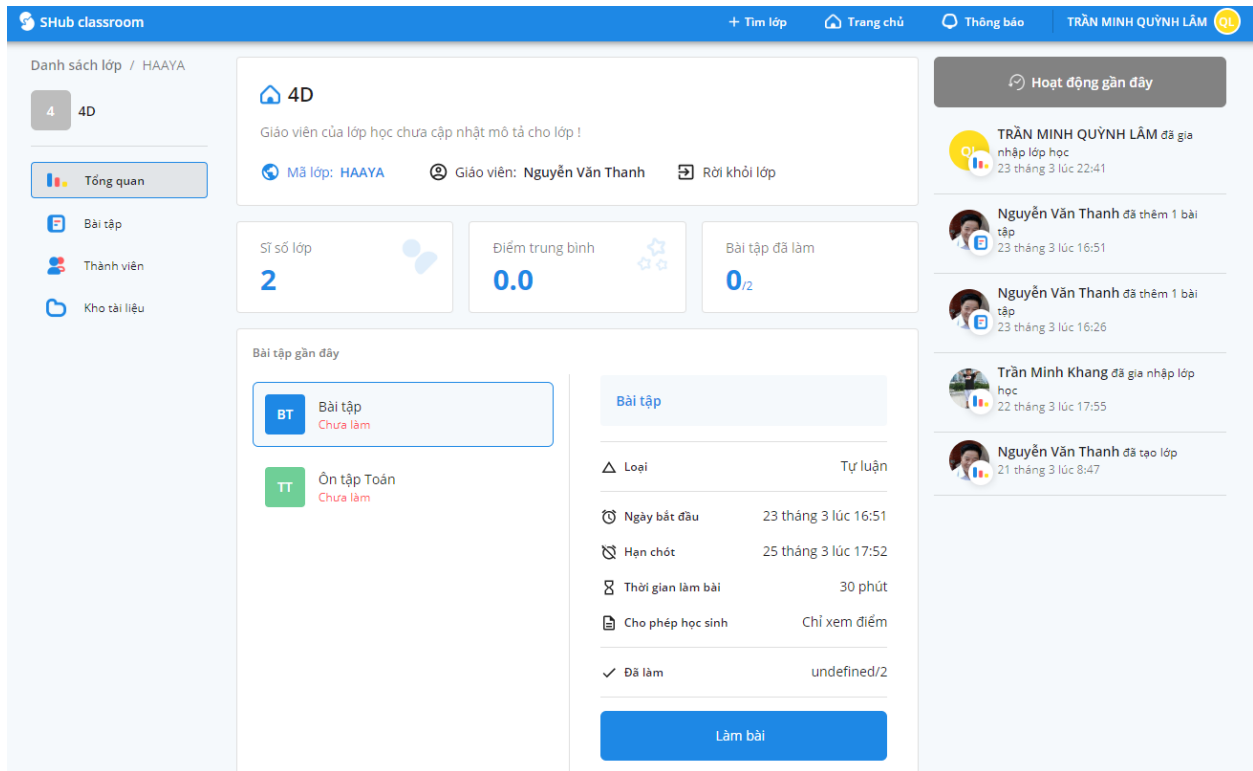

### NHÁY CHỌN VÀO “+TÌM LỚP HỌC”

### NHẬP MÃ LỚP DO GIÁO VIÊN CUNG CẤP QUA TIN NHẮN, RỒI NHẤN “Tìm lớp”

CHỌN “THAM GIA” NẾU ĐÚNG LỚP CỦA GV ĐANG DẠY HỌC SINH.

NHẤY CHỌN VÀO LỚP

CHỌN VÀO CÁC BÀI TẬP CẦN LÀM VÀ NỘP BÀI KHI LÀM XONG