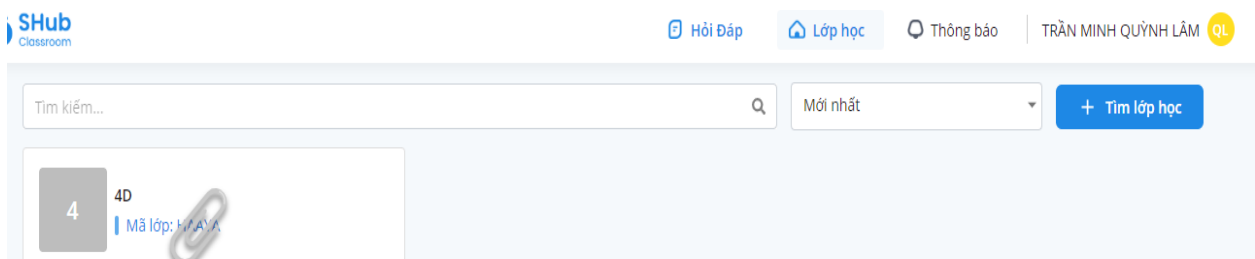

### NHÁY CHỌN VÀO “+TÌM LỚP HỌC”

### NHẬP MÃ LỚP DO GIÁO VIÊN CUNG CẤP QUA TIN NHẮN, RỒI NHẤN “Tìm lớp”

CHỌN “THAM GIA” NẾU ĐÚNG LỚP CỦA GV ĐANG DẠY HỌC SINH.

NHẤY CHỌN VÀO LỚP

CHỌN VÀO CÁC BÀI TẬP CẦN LÀM VÀ NỘP BÀI KHI LÀM XONG